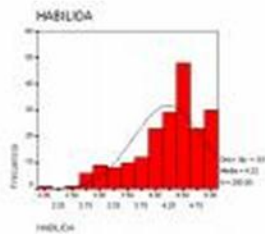

EL SABER DE MIS HIJOS
HARÁ MI GRANDEZA

PROGRAMA DE ASESORÍAS

Matemáticas I, II y III

Estadística I y II

Estadística Administrativa

Índices, series de tiempo y
pronósticos

Sala 1

Edificio 3K1 Segundo Piso Aula 8
De lunes a viernes de 8:00 a 14:00
y de 16:00 a 20:00 horas